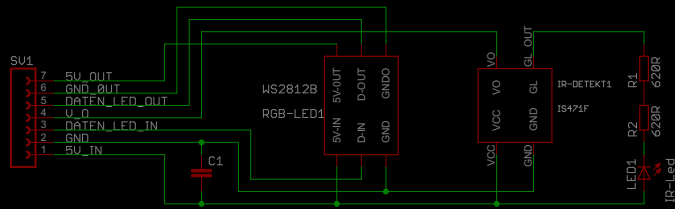

Schaltung:

TITLE: Leuchtfeld	
Document Number:	REV:
Date: 06.03.2016 20:36:26	Sheet: 1/1