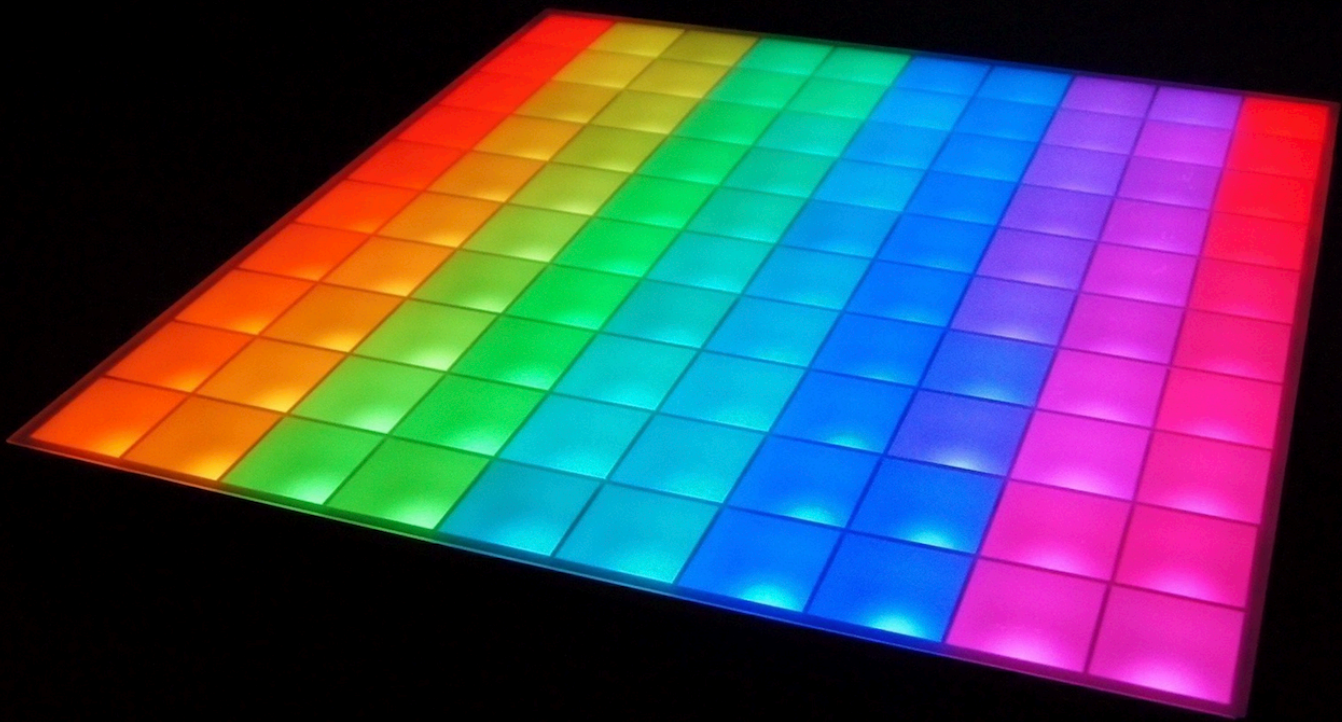

Alles auf einen Blick...

Der LED-Tisch

Der LED-Tisch

Teilleiste:

Nr.:	Wo bestellt/gekauft:	Artikel / Artikelnummer:	Kosten:	Projekt:
1	Reichelt	IR-LED schwarz 40° 5mm; 50pol. Stiftleiste, gewinkelt, RM 2,54; Lochrasterplatine, Hartpapier, 50x100mm; Kupferlitze isoliert, 10M, 1x0,14mm, schwarz; blau; rot; weiß; orange; braun; grau; gelb; grün	18,11 €	1-4 Pixel Test/Demo
2	Sparkfun	SparkFun RGB LED Breakout - WS2812	18,20 €	1-4 Pixel Test/Demo
3	RS	Sharp IS471F IR-Empfänger, 950Nm	28,92 €	1-4 Pixel Test/Demo
4	Conrad	100x 270Ohm Widerstand; 5x 0,33 mf Kondensatoren	4,39 €	1-4 Pixel Test/Demo
5	Conrad	100x 4700hm Widerstand	2,19 €	1-4 Pixel Test/Demo
6	Macetech	2 x Centipede Shield (MTCEN001)	56,99 €	100 Pixel Tisch
7	Nordic Panel GmbH	Plexiglas® GS satiniert klar 3mm; Acrylglas GS Satiniert farblos 3mm	19,56 €	1-4 Pixel Test/Demo
8	Conrad	3x IR Led: Bestell-Nr.: 156407; 181694; 154447	0,86 €	1-4 Pixel Test/Demo
9	Conrad	4x IR Led: Bestell-Nr.: 154380; 154447; 171140; 181712; 3x Potentiometer: Bestell-Nr.: 431214; 431338; 431982; 1x Schrumpfschlauch: Bestell-Nr.: 546006	7,22 €	1-4 Pixel Test/Demo
10	Nordic Panel GmbH	Acrylglas GS Satiniert weiß 3mm	13,26 €	1-4 Pixel Test/Demo
11	Conrad	3x Potentiometer: 431338; Stiftleiste einreihig 36 polig vergoldet; Buchsenleiste einreihig 36 polig	5,96 €	1-4 Pixel Test/Demo
12	Kustermann	Dupli-Color Kunstharz Lackspray signalweiß 400ml; wolcraft Federzwinge micro-fix Set; Stanley Stahlmasstab rostfrei 300x13mm	20,87 €	1-4 Pixel Test/Demo
13	Conrad	8x Pfoftenverbinder RM 2,54 Rastermaß, 2x10 Pole	4,28 €	100 Pixel Tisch
14	Conrad	110x MKS-Folienkondensator radial bedrahtet 0,33 mikrofarad 63V/DC 10% 7,5mm	22,25 €	100 Pixel Tisch
15	RS	110x Sharp IS471FIR-Empfänger 950Nm	363,90 €	100 Pixel Tisch
16	Reichelt	15x 50pol. Stiftleiste, gewinkelt, RM 2,54; 21x Präz.-Buchsenleisten 2,54 mm, 1X36, gerade; 4x Buchsenleisten 2,54 mm, 1X06, gerade; 4x Buchsenleisten 2,54 mm, 1X08, gerade; 6x Lochrasterplatine, Hartpapier, 500x100mm; Streifenrasterplatine, Hartpapier, 100x100mm; Flachbandkabel AWG28, 20-pol., grau, 10m-Ring	106,16 €	100 Pixel Tisch
17	Antratek	19x WS2812 RGB Breakout	55,58 €	100 Pixel Tisch
18	Antratek	80x WS2812 RGB Breakout	177,75 €	100 Pixel Tisch
19	EXP Tech	11x WS2812 RGB Breakout	35,95 €	100 Pixel Tisch
20	Conrad	4x Platinen Abstandsbolzen 10/3 SW 5,5; Acrylglas grün; 100x Sechskant Mutter verzinkt M3; 100x Federringe M3	6,23 €	1-4 Pixel Test/Demo + 100 Pixel Tisch
21	Conrad	2x Pfoftenverbinder RM 2,54 Rastermaß, 2x10 Pole; 13x Stiftleiste RM 2,54, gerade Pole: 1 x 50	15,77 €	100 Pixel Tisch
22	Conrad	2x Zylinderschraube M3 10 mm 50 Stk.; 100x Sechskant Mutter verzinkt M3; 100x Federringe M3	8,26 €	100 Pixel Tisch
23	Conrad	105x Platinen Abstandbolzen 10/3 SW 5,5	26,25 €	100 Pixel Tisch
24	Conrad	2x IR Led: Bestell-Nr.: 184315; 181713	0,71 €	1-4 Pixel Test/Demo
25	Reichelt	110x IR-LED schwarz 40° 5mm; 110x Präzisions-Widerstand, 0,6W, 0,1%, 620 Ohm; 110x Präzisions-Widerstand, 0,6W, 0,1%, 270 Ohm; 50pol. Stiftleiste, gewinkelt, RM 2,54; 3x 20pol. Buchsenleiste, gewinkelt, RM 2,54	95,19 €	100 Pixel Tisch
26	Conrad	3er Sat Isolierband schwarz 15mm x 10m; 2x Hartpapierplatine 11 Streifen-Kontakte 90 x 50 x 1,6mm; 100er Packung Kabelbinder 100 x 2,5; 2x Lüsterklemme 12pol. Weiss; Plastik 70 400ml	25,43 €	100 Pixel Tisch
27	Galeria Kaufhof	AVERY Zwrcrkform Universal-Etiketten 10 Blätter a 24 Etiketten 70 x 36 mm	7,29 €	100 Pixel Tisch
28	Reichelt	110x Präzisions-Widerstand, 0,6W, 0,1%, 620 Ohm	22,10 €	100 Pixel Tisch
29	Reichelt	20pol. Buchsenleiste, gewinkelt, RM 2,54	0,94 €	100 Pixel Tisch
30	Hagebaumarkt	Leimholz Akazie Tischlerplatte; Multiplexplatte Birkenperrholz (9 mm) 74,4 cm x 74,4 cm; Sperrholplatte Pappel (4 mm) 75,4 cm x 75,4 cm; 22 x Sperrholplatte Pappel (4 mm) 74,4 cm x 7 cm	56,35 €	100 Pixel Tisch
31	Conrad	STANNOL Lötendraht 1,00 mm 100 g 2,0 %; TOOLCRAFT Lötzinnaeroller; Löt-Ersatzschwamm für WHS 40 u. Type 003B	22,59 €	100 Pixel Tisch
32	Reichelt	FELDER LÖTZINN CSA1,0, Lötzinn "Clear", 1,00 mm, 250 g, 3,5 %; Kupferlitze isoliert, 10M, 1x0,14mm, 2 x schwarz; 3 x blau; 2 x rot; 2 x grün; UT 61D UNI-T TRMS Digitalmultimeter 6000 Counts, USB; PEAKTECH 7005 2 x 4 mm Sicherheitsverbindungsleitungen (rot/schwarz); PEAKTECH 7010 2 x 4 mm Abgreifklemme (rot/schwarz) 5 A	104,96 €	100 Pixel Tisch
33	Conrad	3x Pfoftenverbinder RM 2,54 Rastermaß, 2x10 Pole; 5x Pfoftenverbinder RM 2,54 Rastermaß, 2x7 Pole	4,38 €	1-4 Pixel Test/Demo
34	Conrad	Stiftleiste 1 x 36 pol. RM 2,54	0,43 €	1-4 Pixel Test/Demo
35	Conrad	110x Pfoftenverbinder RM 2,54 Rastermaß, 2x7 Pole	51,05 €	100 Pixel Tisch
36	Conrad	2 x Schrumpfschlauch dünn 1,5/0,5-BK und 3/1-BK	6,98 €	100 Pixel Tisch
37	Hagebaumarkt	24 x Sperrholplatte Pappel (4 mm) 74,4 cm x 7 cm	15,61 €	100 Pixel Tisch
38	Kustermann	1x Holz Schnell Schleif Grundierung; 1x Holz Siegel Seidenmatt	24,70 €	1-4 Pixel Test/Demo
39	Conrad	1x Stiftleiste 36pol. Gewinkelt vergold.; 1x Geflechschlauch Polyester 2 - 6 mm 2M; 1x Geflechschlauch Polyester 3 - 9 mm 1M; Kaltgerätestecker-Buchse mit Schalter; 1x 50 Stk. Klebesockel; 1x Kupferlitze blau 0,14 qmm 25M	21,50 €	100 Pixel Tisch
40	Nordic Panel GmbH	Acrylglas GS weiß 3mm 20 cm x 20 cm	13,13 €	1-4 Pixel Test/Demo
41	Reichelt	10x Lüsterklemme, steckbar, 12-teilig, 2,5mm ² ; 2x Lüfter 60x60x15mm / 12V / 0,052A; 2x Schutzgitter für Lüfter 60x60mm; 2x Lüfter, 12V DC, 60x60x10mm, U/Min:3500; 2x Lüftergitter mit Aluminiumfilter 40 x 40 mm	40,65 €	100 Pixel Tisch
42	Conrad	Feinsicherung 5 x 20 mm 10,0 A 250 V Flink (10Stk.)	1,69 €	100 Pixel Tisch
43	Conrad	AC/DC-Netzteilbaustein, geschlossen Mean Well RD-125A 131 W	0,00 €	100 Pixel Tisch
44	Kustermann	Kugelschlingen 110 mm; 30 Stk. Spanplattenschrauben	7,95 €	100 Pixel Tisch
45	Conrad	1x Kupferlitze blau 0,14 qmm 25M; 3er Sat Isolierband schwarz 15mm x 10m; 2 x Schrumpfschlauch dünn 1,5/0,5-BK	14,36 €	100 Pixel Tisch
46	Kustermann	2x Blechschrauben Zylo	4,20 €	100 Pixel Tisch
47	Conrad	2 M Flachbandleitung 20 X AWG28	2,78 €	100 Pixel Tisch
48	Conrad	AC/DC-Netzteilbaustein, geschlossen Mean Well RD-125A 131 W	0,00 €	100 Pixel Tisch
49	Conrad	1x Kupferlitze blau 0,14 qmm 100M; 1x Zylinderschraube M3 10 mm 50 Stk.	15,98 €	100 Pixel Tisch
50	Conrad	1x 50 Stk. Klebesockel; 1 x Schrumpfschlauch dünn 1,5/0,5-BK	13,97 €	100 Pixel Tisch
51	Conrad	M-Gehäuse 55 x 28 x 51; Kabelbinder 100 x 2,5 mm 100 Stk.	4,28 €	100 Pixel Tisch
52	Conrad	M-Gehäuse 55 x 36 x 30; Federringe M3 100 Stk.	3,48 €	100 Pixel Tisch
53	Nordic Panel GmbH	Acrylglas GS weiß 3mm 75,5 cm x 75,5 cm	46,60 €	100 Pixel Tisch
54	Conrad	USB-Stecker superflach	0,85 €	100 Pixel Tisch
55	Conrad	Raspberry Pi 2 Model B 1GB RAM; Transcend Microsdhc Karte 16GB CL10 UHS; Kühlkörpersatz für Raspberry Pi; Edimax WLAN-Stick Raspberry Pi; 4x Wippschalter bedruckt 30 x22; Wippschalter schwarz 2 pol. 0/1; 2x Drucktaster SED4GI-2	85,39 €	100 Pixel Tisch
56	Conrad	USB-Einbaubuchse Buchse Buchse Typ B 3.0 auf Buchse Typ A 3.0	0,00 €	100 Pixel Tisch
57	Bürklin	Schaltnetzteil Traco 5VDC/12VDC-8A/4A 60W; Lüftergitter 60 x 60 mm metall	87,18 €	100 Pixel Tisch
58	Conrad	USB-Einbaubuchse Buchse Buchse Typ B 2.0 auf Buchse Typ A 2.0	16,99 €	100 Pixel Tisch
59	Kustermann	Holzbohrer 12 mm	4,40 €	100 Pixel Tisch
			1.843,00 €	